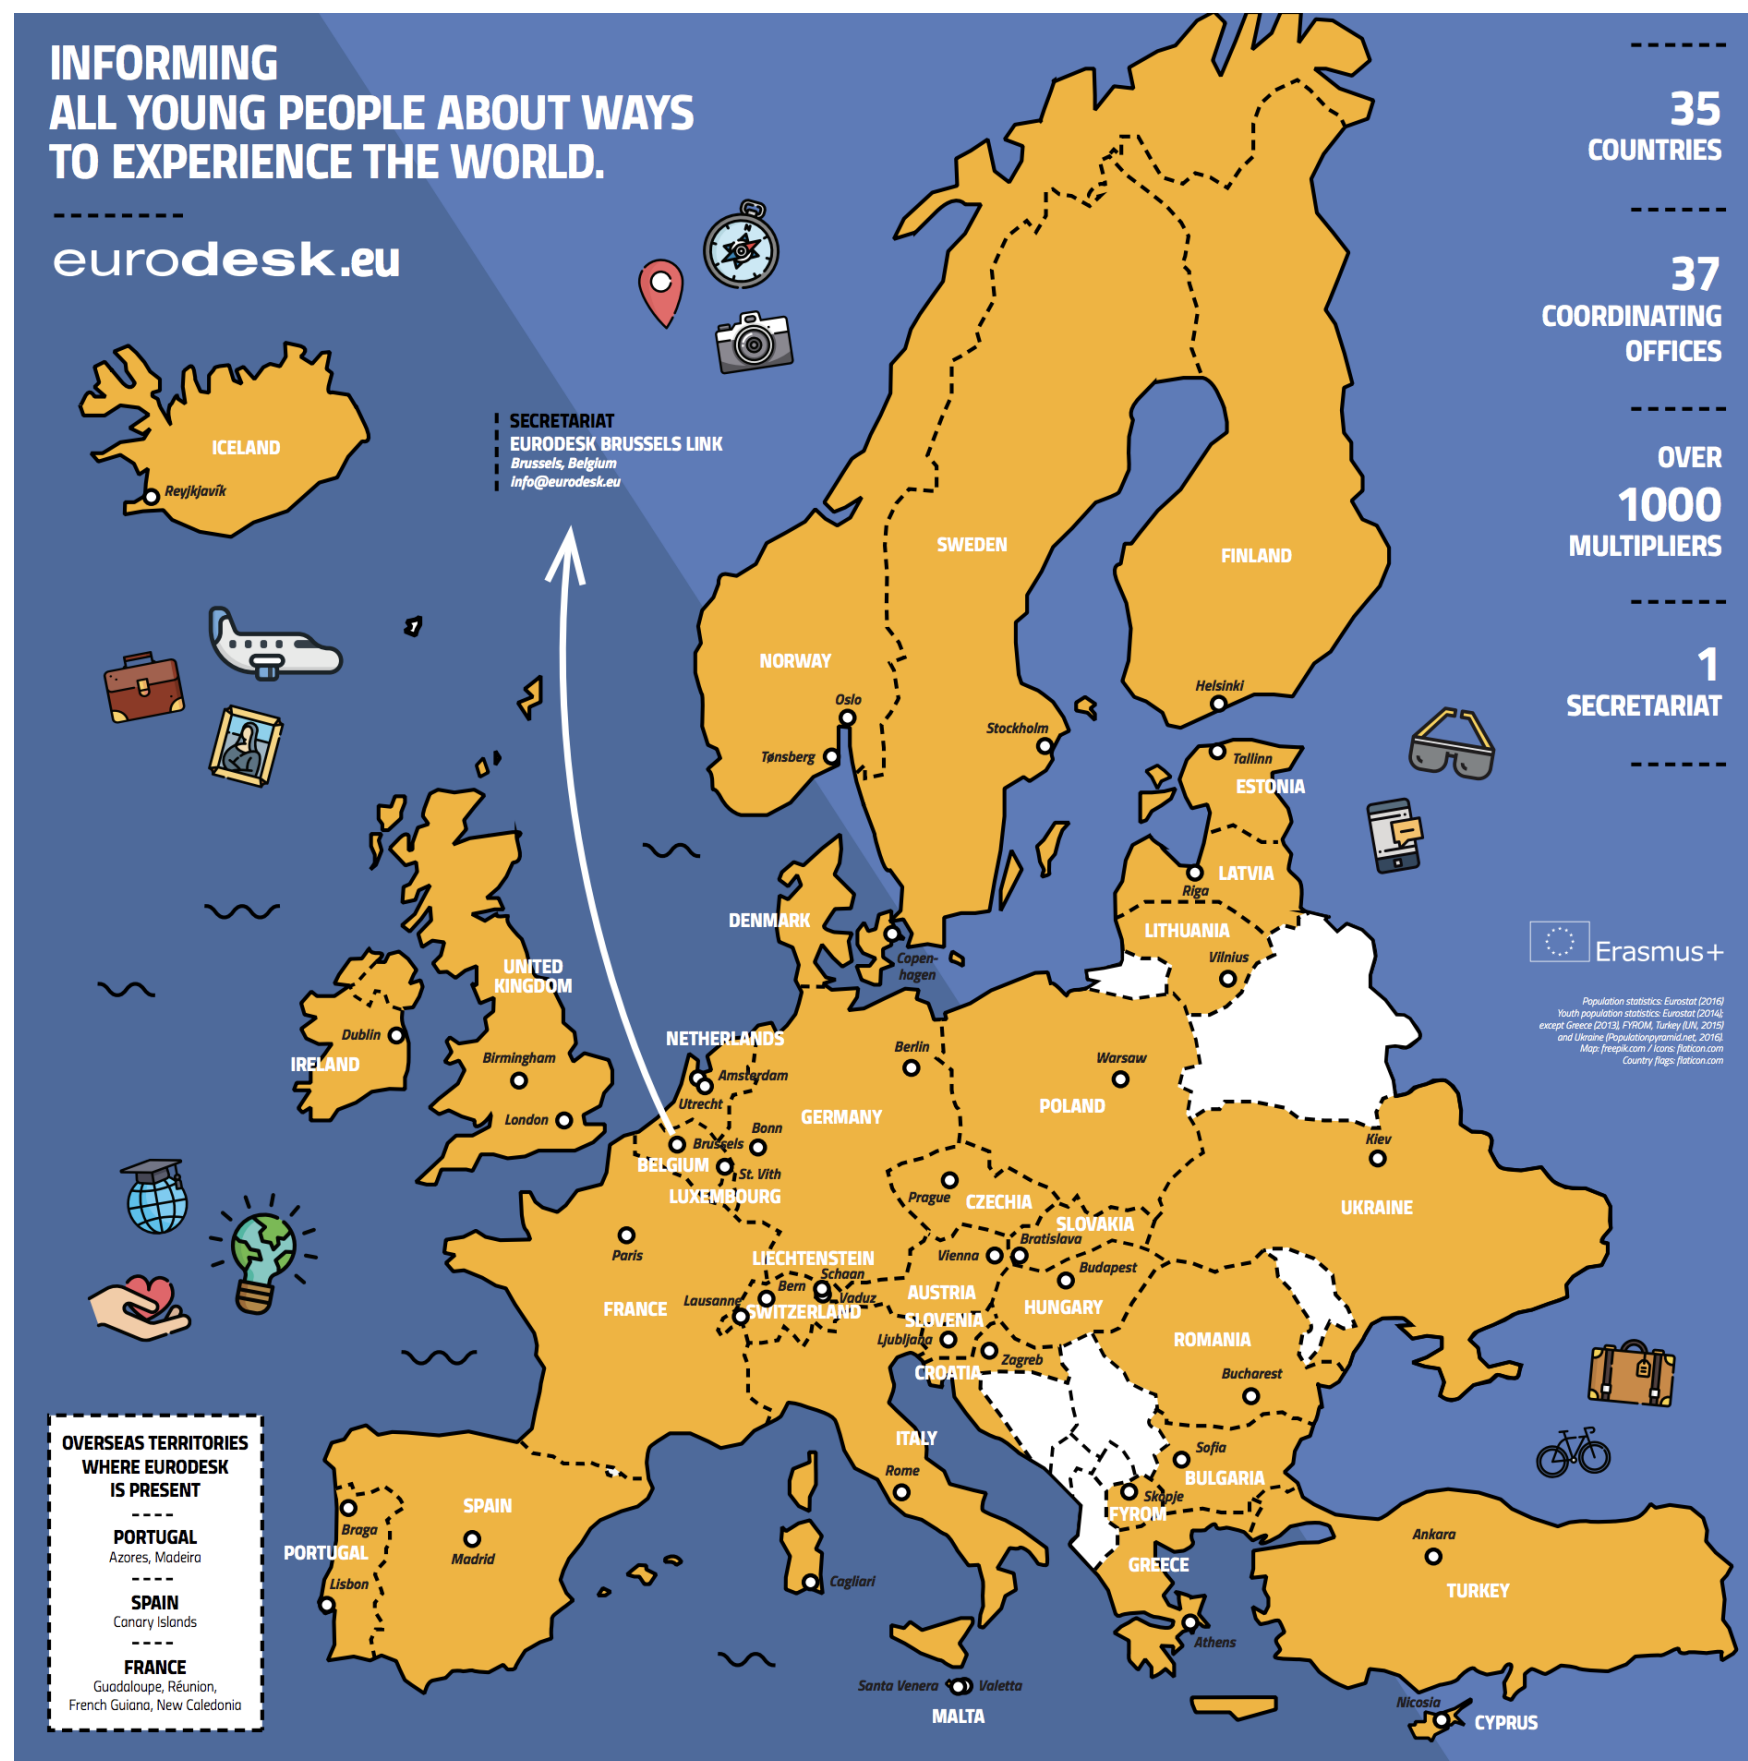

# EURODESK KÜLDETÉSE

INFORMING  
ALL YOUNG PEOPLE ABOUT WAYS  
TO EXPERIENCE THE WORLD.

eurodesk.eu

# EURODESK KÜLDETÉSE

A fiatalokhoz eljuttatni nemzetközi mobilitási lehetőségekkel kapcsolatos információkat

# EURODESK KÜLDETÉSE

A fiatalokhoz eljuttatni nemzetközi mobilitási lehetőségekkel kapcsolatos információkat

 alapítás: 1990

 38 ország + EBL

 > 1000 multiplikátor