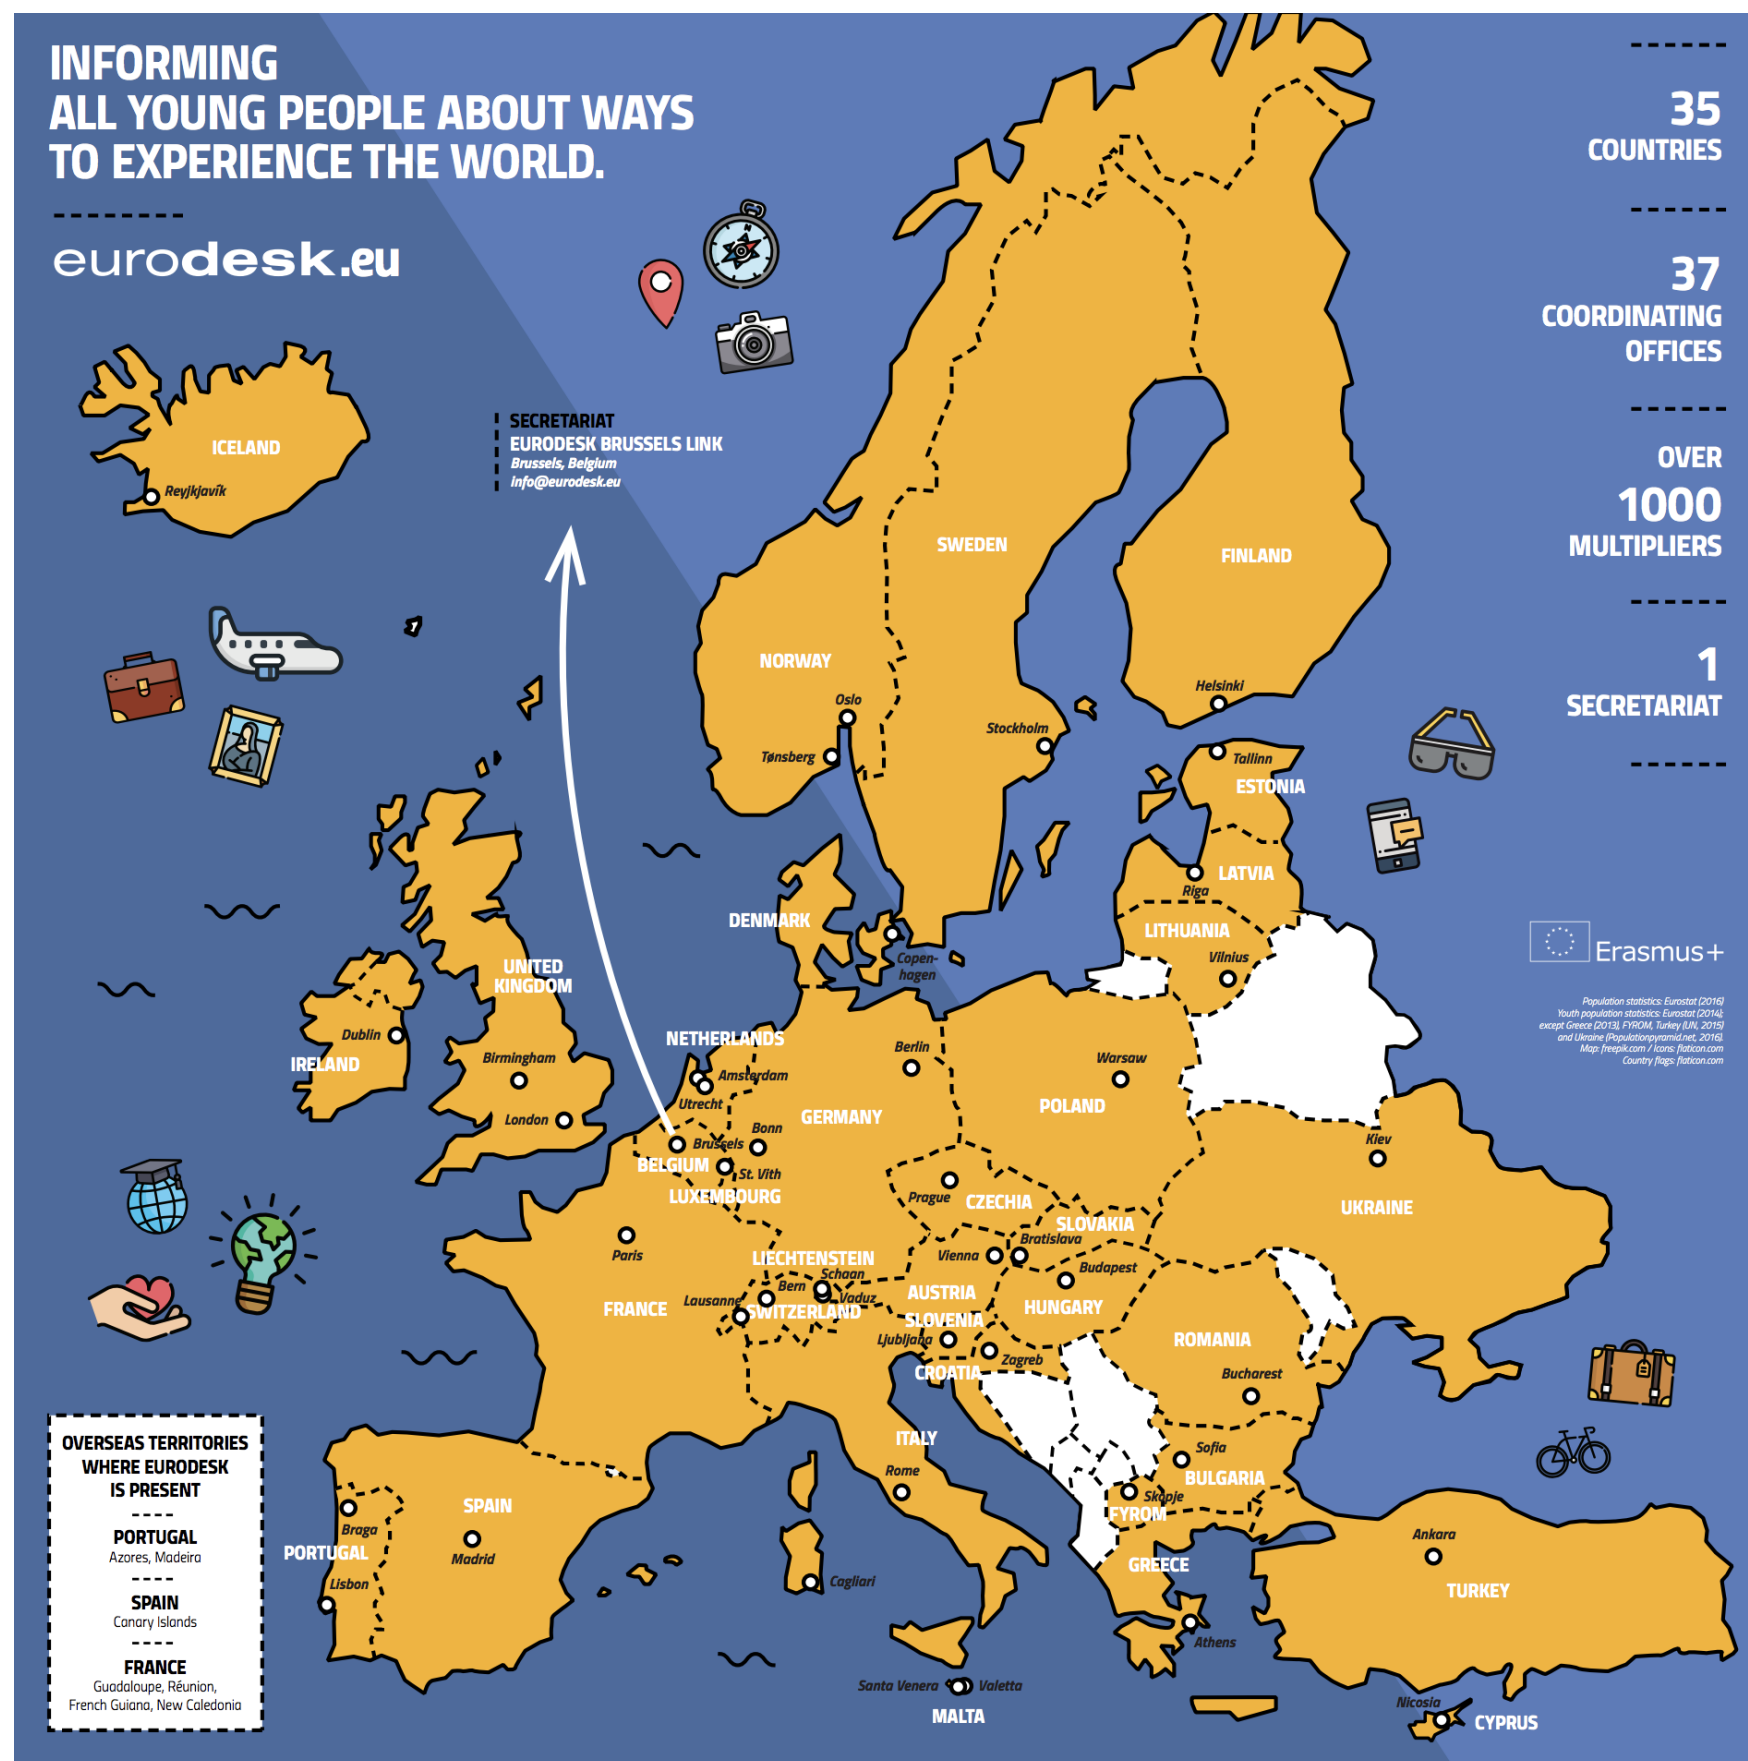

NAVIGÁTOR 2019 SZAKMAI MŰHELYNAP  
2019. NOVEMBER 5.  
BUDAPEST

**TIME TO MOVE KÁRTYAJÁTÉK –  
AZ ÖTLETTŐL A GYAKORLATI MEGVALÓSÍTÁSIG**

**eurodesk**

# EURODESK KÜLDETÉSE

INFORMING  
ALL YOUNG PEOPLE ABOUT WAYS  
TO EXPERIENCE THE WORLD.

eurodesk.eu

# EURODESK KÜLDETÉSE

A fiatalokhoz eljuttatni nemzetközi mobilitási lehetőségekkel kapcsolatos információkat

# EURODESK KÜLDETÉSE

A fiatalokhoz eljuttatni nemzetközi mobilitási lehetőségekkel kapcsolatos információkat

 alapítás: 1990

 38 ország + EBL

 > 1000 multiplikátor