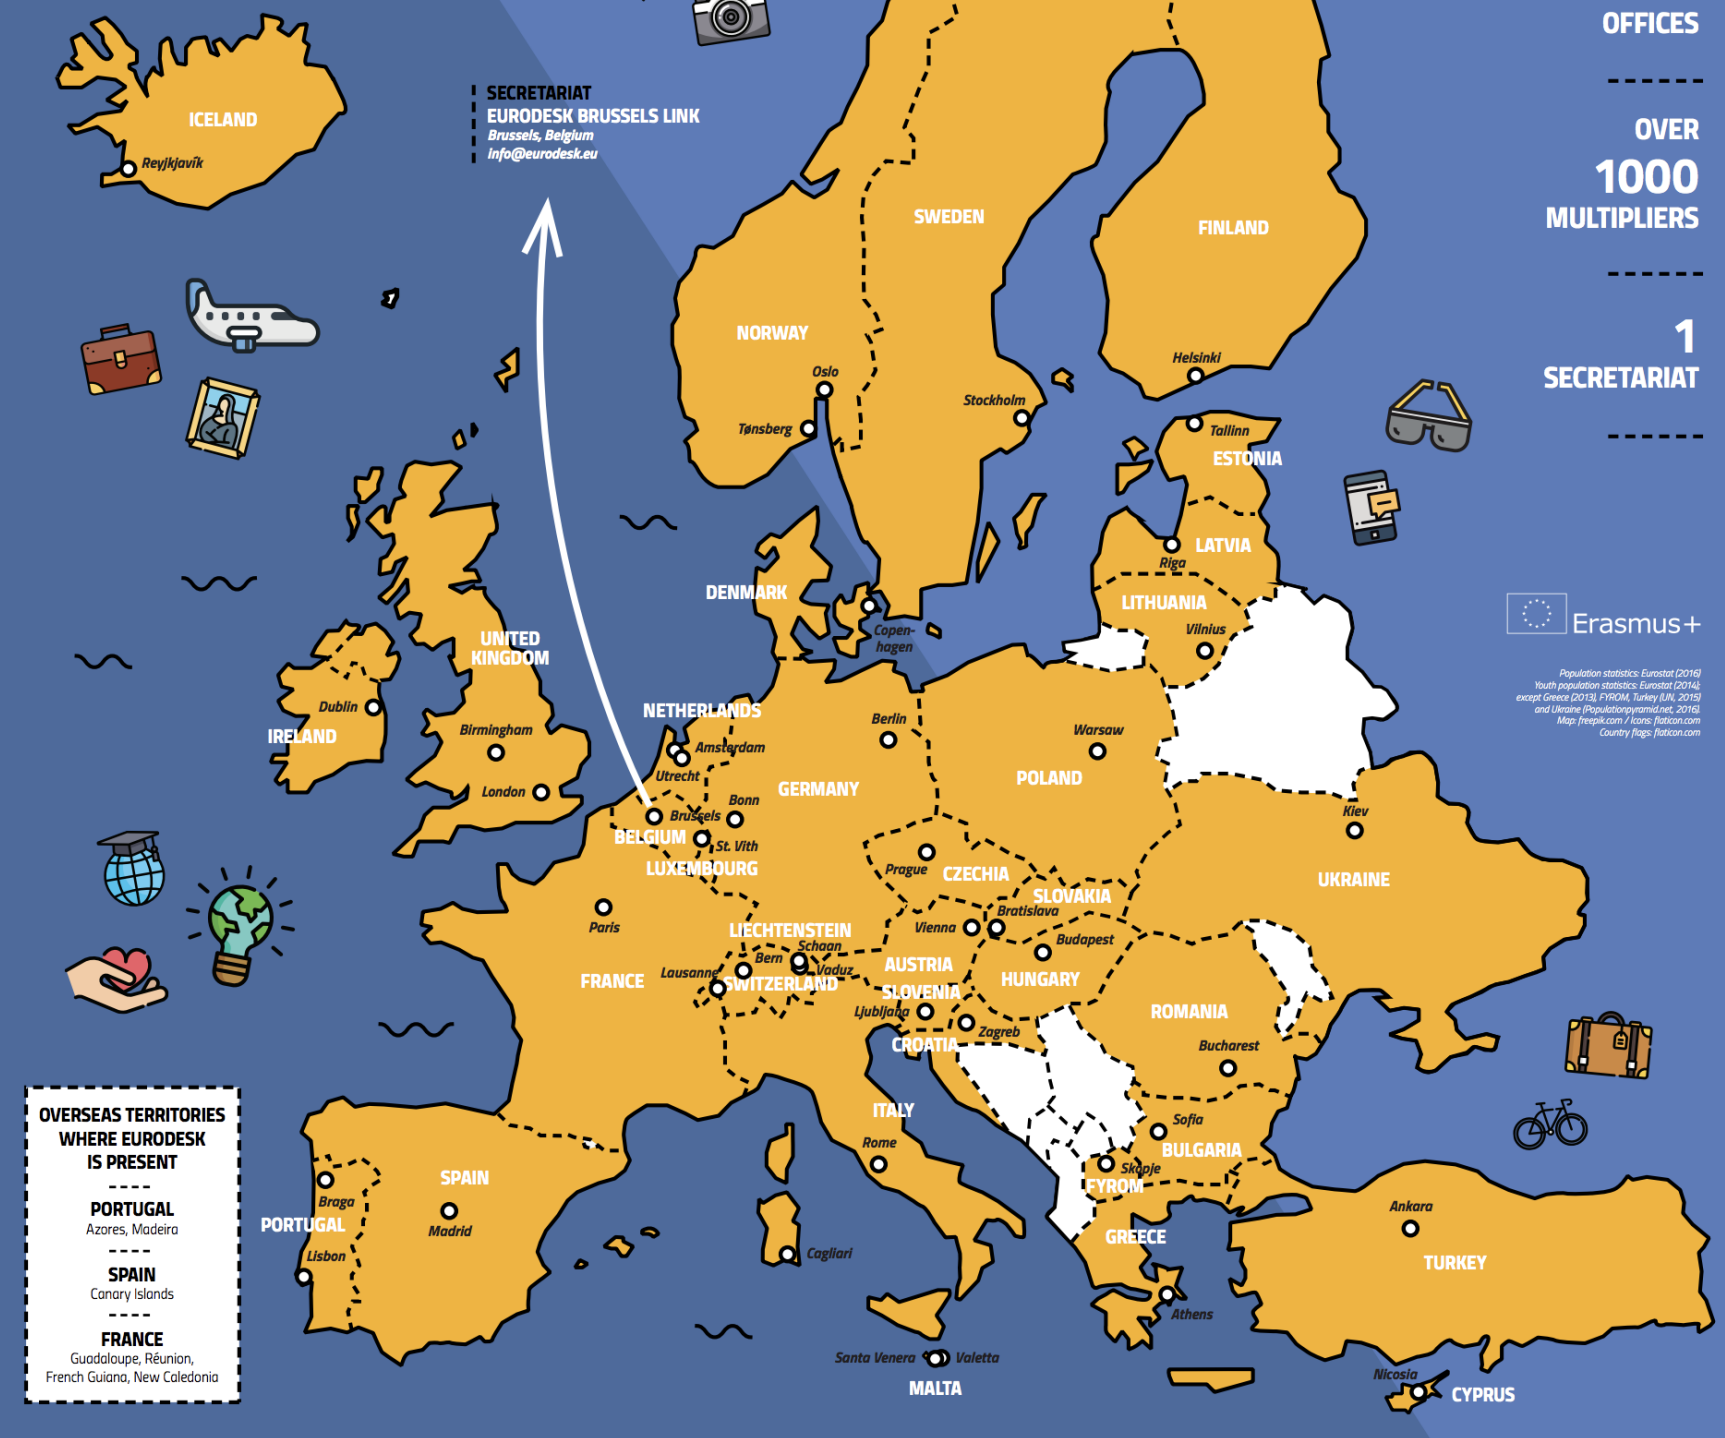

EURODESK KÜLDETÉSE

INFORMING
ALL YOUNG PEOPLE ABOUT WAYS
TO EXPERIENCE THE WORLD.

eurodesk.eu